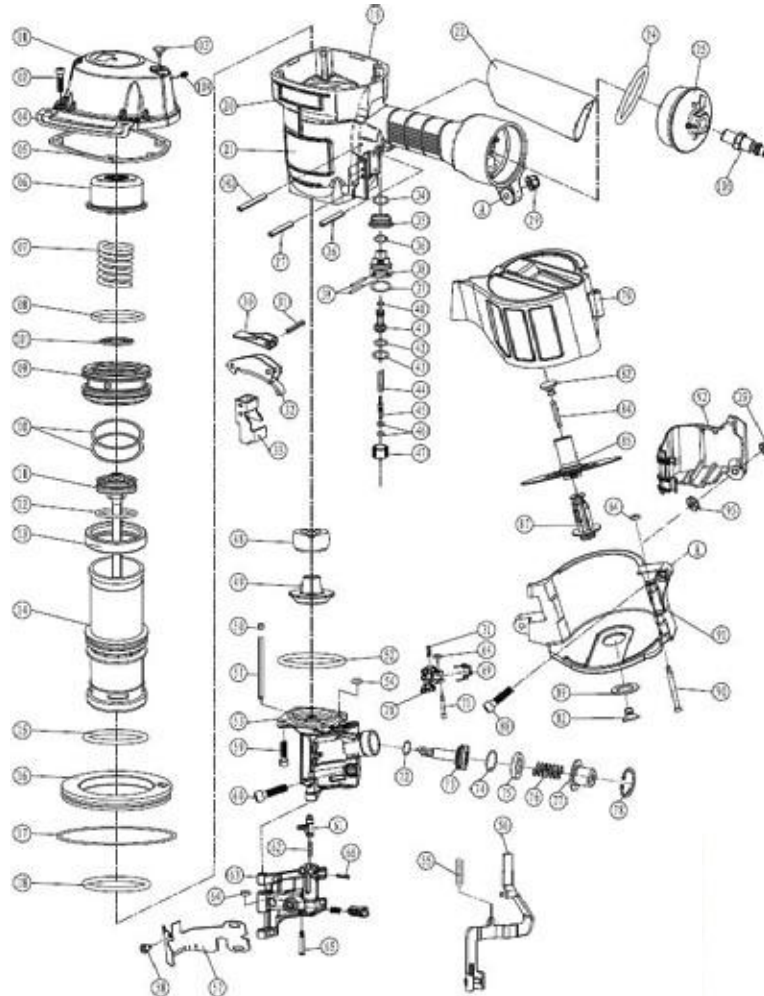

APB-1470

PREGADOR PNEUMÁTICO 700

Item	Código	Descrição
1	0751470001	Capa Cilindro
2	0751470002	Parafuso M6x25
3	0751470003	Plugue Tampa Cilind
4	0751470004	Carcaca Superior
5	0751470005	Junta De Vedacao
6	0751470006	Assento Da Mola
7	0751470007	Mola Comprimida
8	0751470008	O'ring 41.7x3
9	0751470009	Valvula Rapida
10	0751470010	O'ring 56.8x3
11	0751470011	Pistao
12	0751470012	O'ring 43x4.9
13	0751470013	Junta De Vedacao
14	0751470014	Cilindro
15	0751470015	O'ring 56x3.1
16	0751470016	Anel
17	0751470017	O'ring 88x3
18	0751470018	O'ring 56x5.7
19	0751470019	Carcaca

Item	Código	Descrição
20	0751470020	Rotulo Do Modelo
21	0751470021	Etiqueta De Aviso
24	0751470024	O'ring 56x2.65
25	0751470025	Tampa Traseira
26	0751470026	Pino Mola 3x20
27	0751470027	Pino Mola 3x25
29	0751470029	Porca M6
30	0751470030	Gatilho Seguranç
31	0751470031	Pino Da Mola 3x16
32	0751470032	Gatilho
33	0751470033	Trava Desliz Gatil
48	0751470048	Amortecedor Imp
49	0751470049	Amort Imp Int
50	0751470050	Vedacao
51	0751470051	Pino Do Eixo
52	0751470052	O'ring 35.5*1.5
53	0751470053	Carcaca Dianteira
54	0751470054	O'ring 4.2*1.6
55	0751470055	Mola

Item	Código	Desc.
75	0751470075	Arruela
76	0751470076	Mola
77	0751470077	Assento Mola
78	0751470078	Anel Trava
79	0751470079	Assent Magazine
82	0751470082	Suporte Mola
84	0751470084	Mola
85	0751470085	Conj Impulsi
87	0751470087	Ajuste Suporte
88	0751470088	Parafuso M6x25
89	0751470089	Junta Borracha
90	0751470090	Pino
91	0751470091	Magazine
92	0751470092	Capa Magazine
93	0751470093	Vedacao
101	0751470101	Junta
102	0751470102	Pino Mola 3x22
103	0751470103	Niple Macho
104	0751470104	Parafuso M5x5